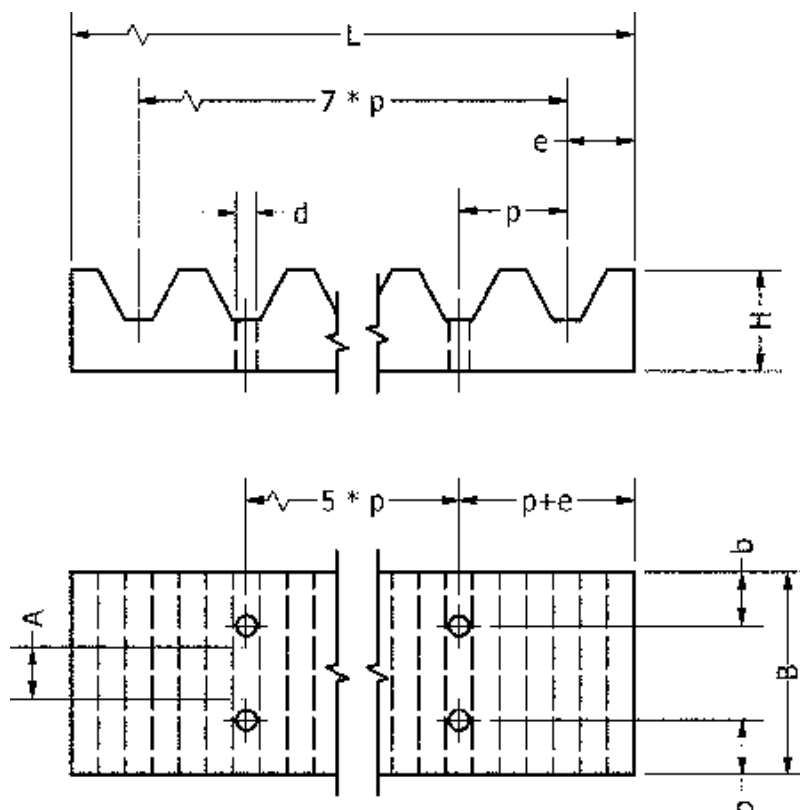

Varenummer: 6041651510016  
Beskrivelse: Tandremssclamps T5 16

## Mål

A = 16  
B = 35  
b = 6  
d = 5.5  
e = 3.2  
H = 8  
L = 41.4